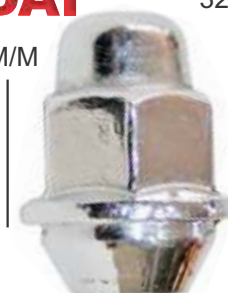

32M/M

28M/M

M12X1,5 CH 21