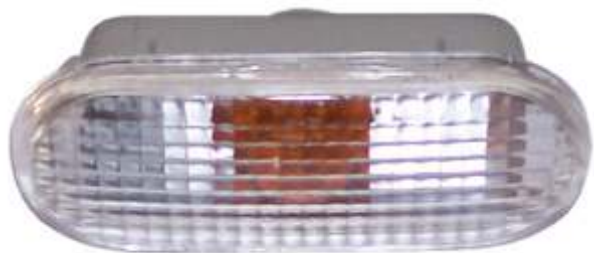

VW

50059

LANT. PISCA LATERAL
POLO CLASSIC / SAVEIRO
CORDOBA / IBISA CAMINHÃO VW
CRISTAL- 2000 >

VW

50060