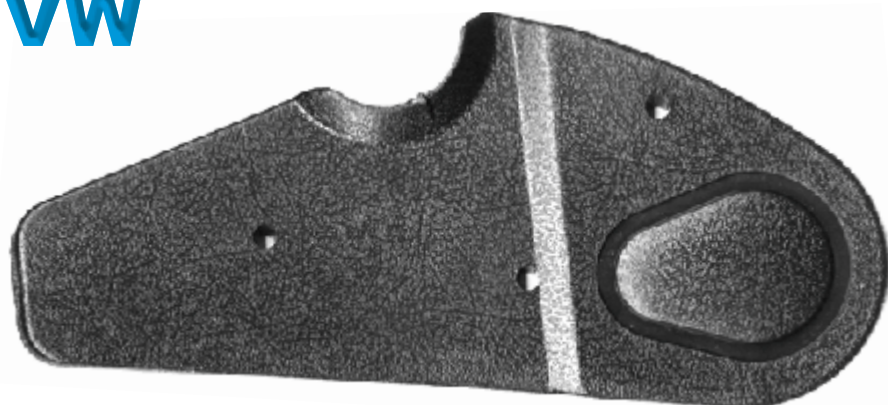

VW

80178

CAPA RECLI.BCO.
FECHADO
PRETA
LADO DIREITO
CARONA

VW

80179

CAPA RECLI.BCO.
VAZADA
PRETA
LADO ESQUERDO
CARONA

VW

80162