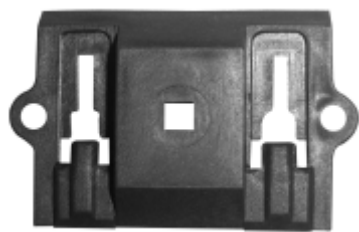

GRAMPO SUPERIOR
DO FRISO MONZA

GM 80807