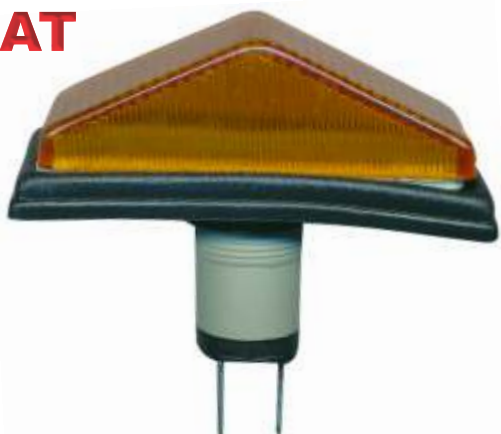

LANTERNA DO PISCA
LATERAL
FIAT DUCATO
AMBAR

FIAT

50084