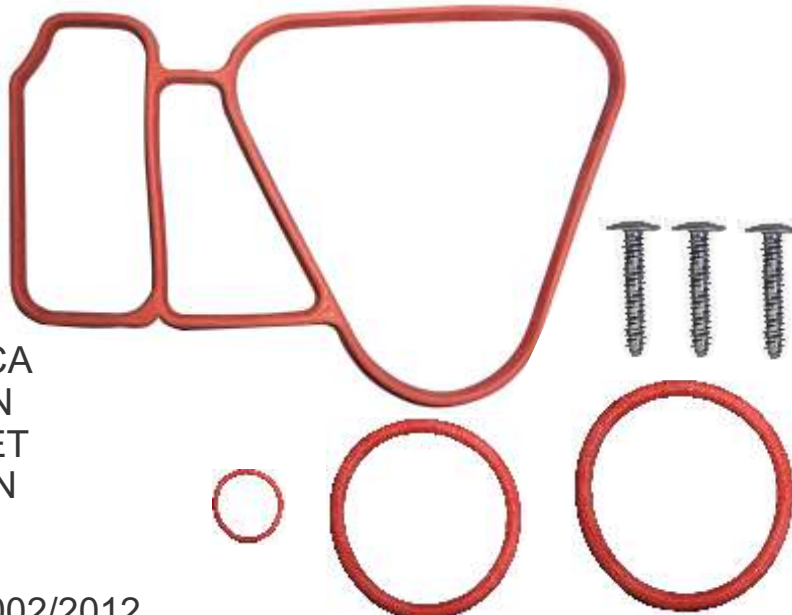

GUARNIÇÃO
DA VALVULA
TERMOSTATICA
CORSA

80829**FORD**

KIT
VEDAÇÃO DA
CARÇAÇA
TERMOSTATICA
ZETEC ROCAN
FIESTA STREET
FIESTA ROCAN
KA 2000/2012
FOCUS 1.6
ECOSPORT 2002/2012

**FORD 80828**

ANEL VEDAÇÃO
VALVULA
TERMOSTATICA
ZETEC ROCAN