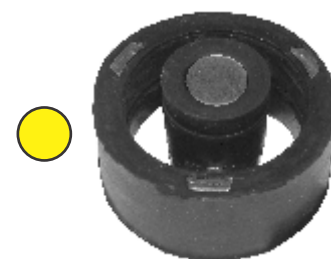

80844 GM

SUPORE
DO COXIM DO
RADIADOR
VECTRA
LADO
ESQUERDO

80845 GM

SUPORE
DO COXIM DO
RADIADOR
VECTRA
LADO
DIREIRO

80573 GM

COXIM SUPERIOR
RADIADOR
DO VECTRA 97 >>>

80707

FIAT