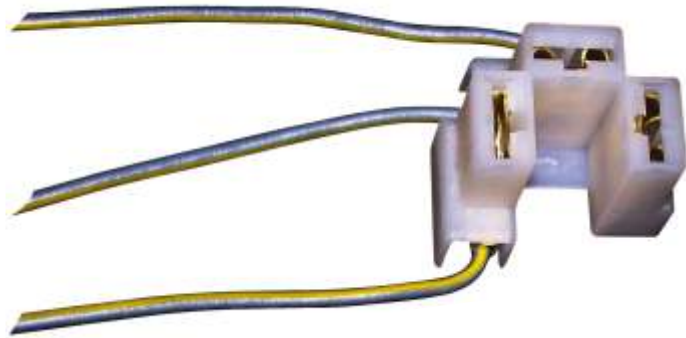

SOQUETE DE NAYLON
DO FAROL

50087

SOQUETE DE NAYLON
LÂMPADA H7

50158

VW FIAT 50052

SOQUETE DA LANTERNA
E PLACA FIAT / VW /GM

VW 50071

SOQUETE DA LANTERNA
E PLACA VW