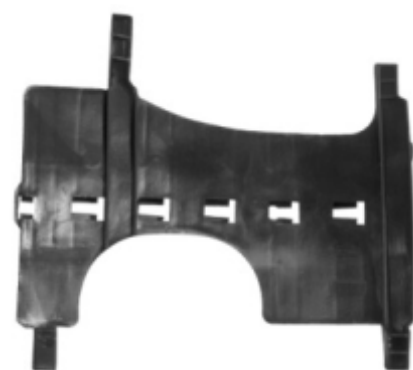

SUPORE DO
PARA-CHOQUE TRASEIRO
FORD KA
L. ESQUERDO

80539

FORD