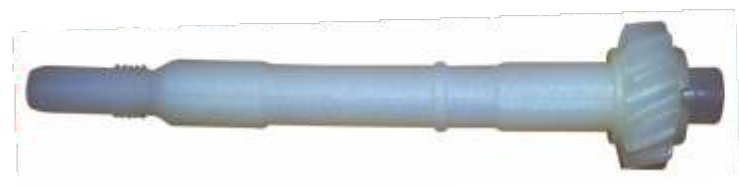

Fixacar

**FIAT** PINHÃO DO VELOCÍMETRO PALIO**80930****FIAT** PINHÃO DO VELOCÍMETRO UNO / TEMPRA**80012****VW** PINHÃO DO VELOCÍMETRO GOL / PARATI / SANTANA SAVEIRO**80027****VW** PINHÃO DO VELOCÍMETRO LOGUS/ POINTER**80931****FORD VW** PINHÃO DO VELOCÍMETRO CHT 1.6**80008****FORD** PINHÃO DO VELOCÍMETRO LOGUS/VERONA/ESCORT**80028****GM** KIT CARÇAÇA E PINHÃO DO VELOCÍMETRO CORSA E VECTRA TODOS**80605****GM** PINHÃO DO VELOCÍMETRO CORSA E VECTRA TODOS**80603**