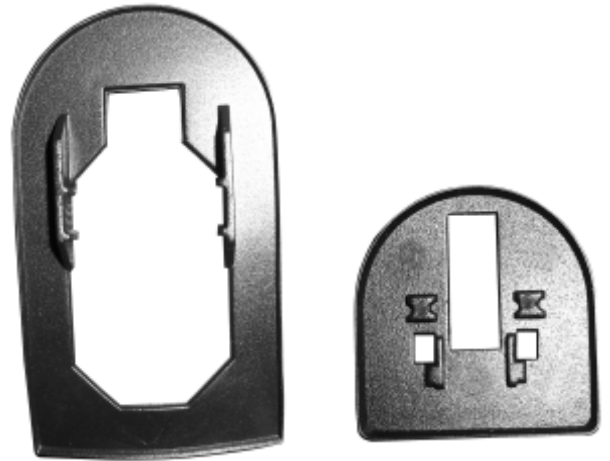

KIT GUARNIÇÃO DA
MAÇANETA
EXTERNA GOL G III

80797

VW