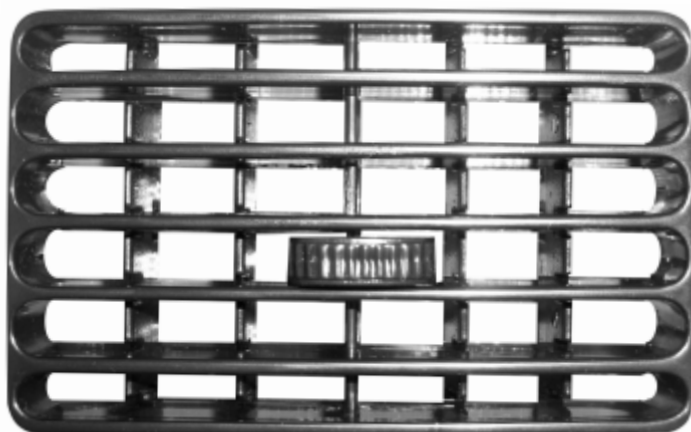

DIFUSOR CENTRAL L.D / L.E
LATERAL L.D / L.E
UNO 95 >

80957

FIAT