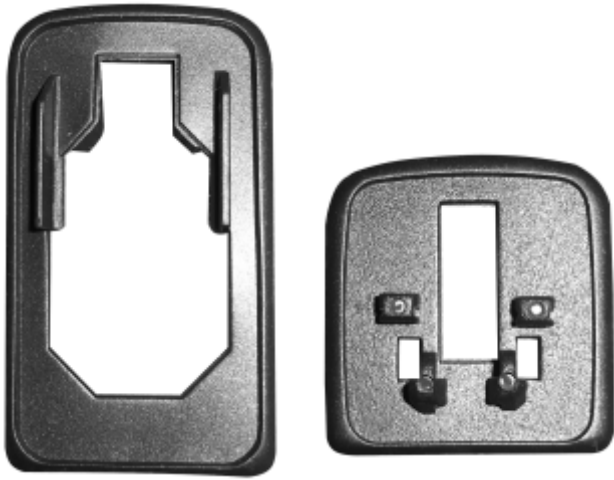

FIXACAR

80756

VW

KIT GUARNIÇÃO DA
MAÇANETA
EXTERNA GOL G II

80757

VW