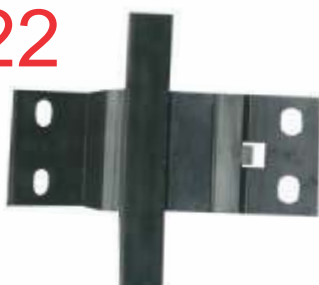

PORTINHOLA
DA LATERAL
DO
CHEVETTE

80522

DOBRADIÇA FIX.
PORTINHOLA DO
TANQUE CHEVETTE

80175