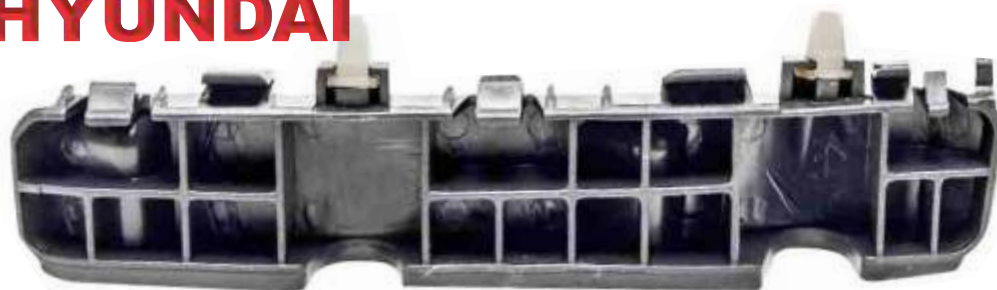

81063
L.E.

SUPOORTE DE FIXAÇÃO DO PÁRA-CHOQUE
DIANTEIRO RENAULT SANDERO 2009 / 2014 L.

RENAULT

81064
L.D.

81065
L.E.

SUPOORTE DE FIXAÇÃO DO PÁRA-CHOQUE
DIANTEIRO RENAULT SANDERO / LOGAN 2015

HYUNDAI

81005
L.E.