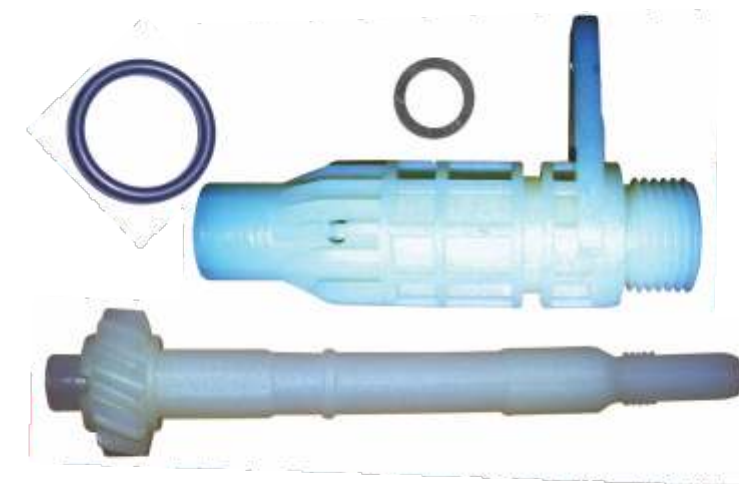

Fixacar

**FIAT** PINHÃO DO VELOCÍMETRO PALIO**80930****FIAT** PINHÃO DO VELOCÍMETRO UNO / TEMPRA**80012****VW** PINHÃO DO VELOCÍMETRO GOL / PARATI / SANTANA SAVEIRO**80027****VW** PINHÃO DO VELOCÍMETRO LOGUS/ POINTER**80931****FORD VW** PINHÃO DO VELOCÍMETRO CHT 1.6**80008****FORD** PINHÃO DO VELOCÍMETRO LOGUS/VERONA/ESCORT**80028****GM** KIT CARÇAÇA E PINHÃO DO VELOCÍMETRO CORSA E VECTRA TODOS**80605****GM** PINHÃO DO VELOCÍMETRO CORSA E VECTRA TODOS**80603**